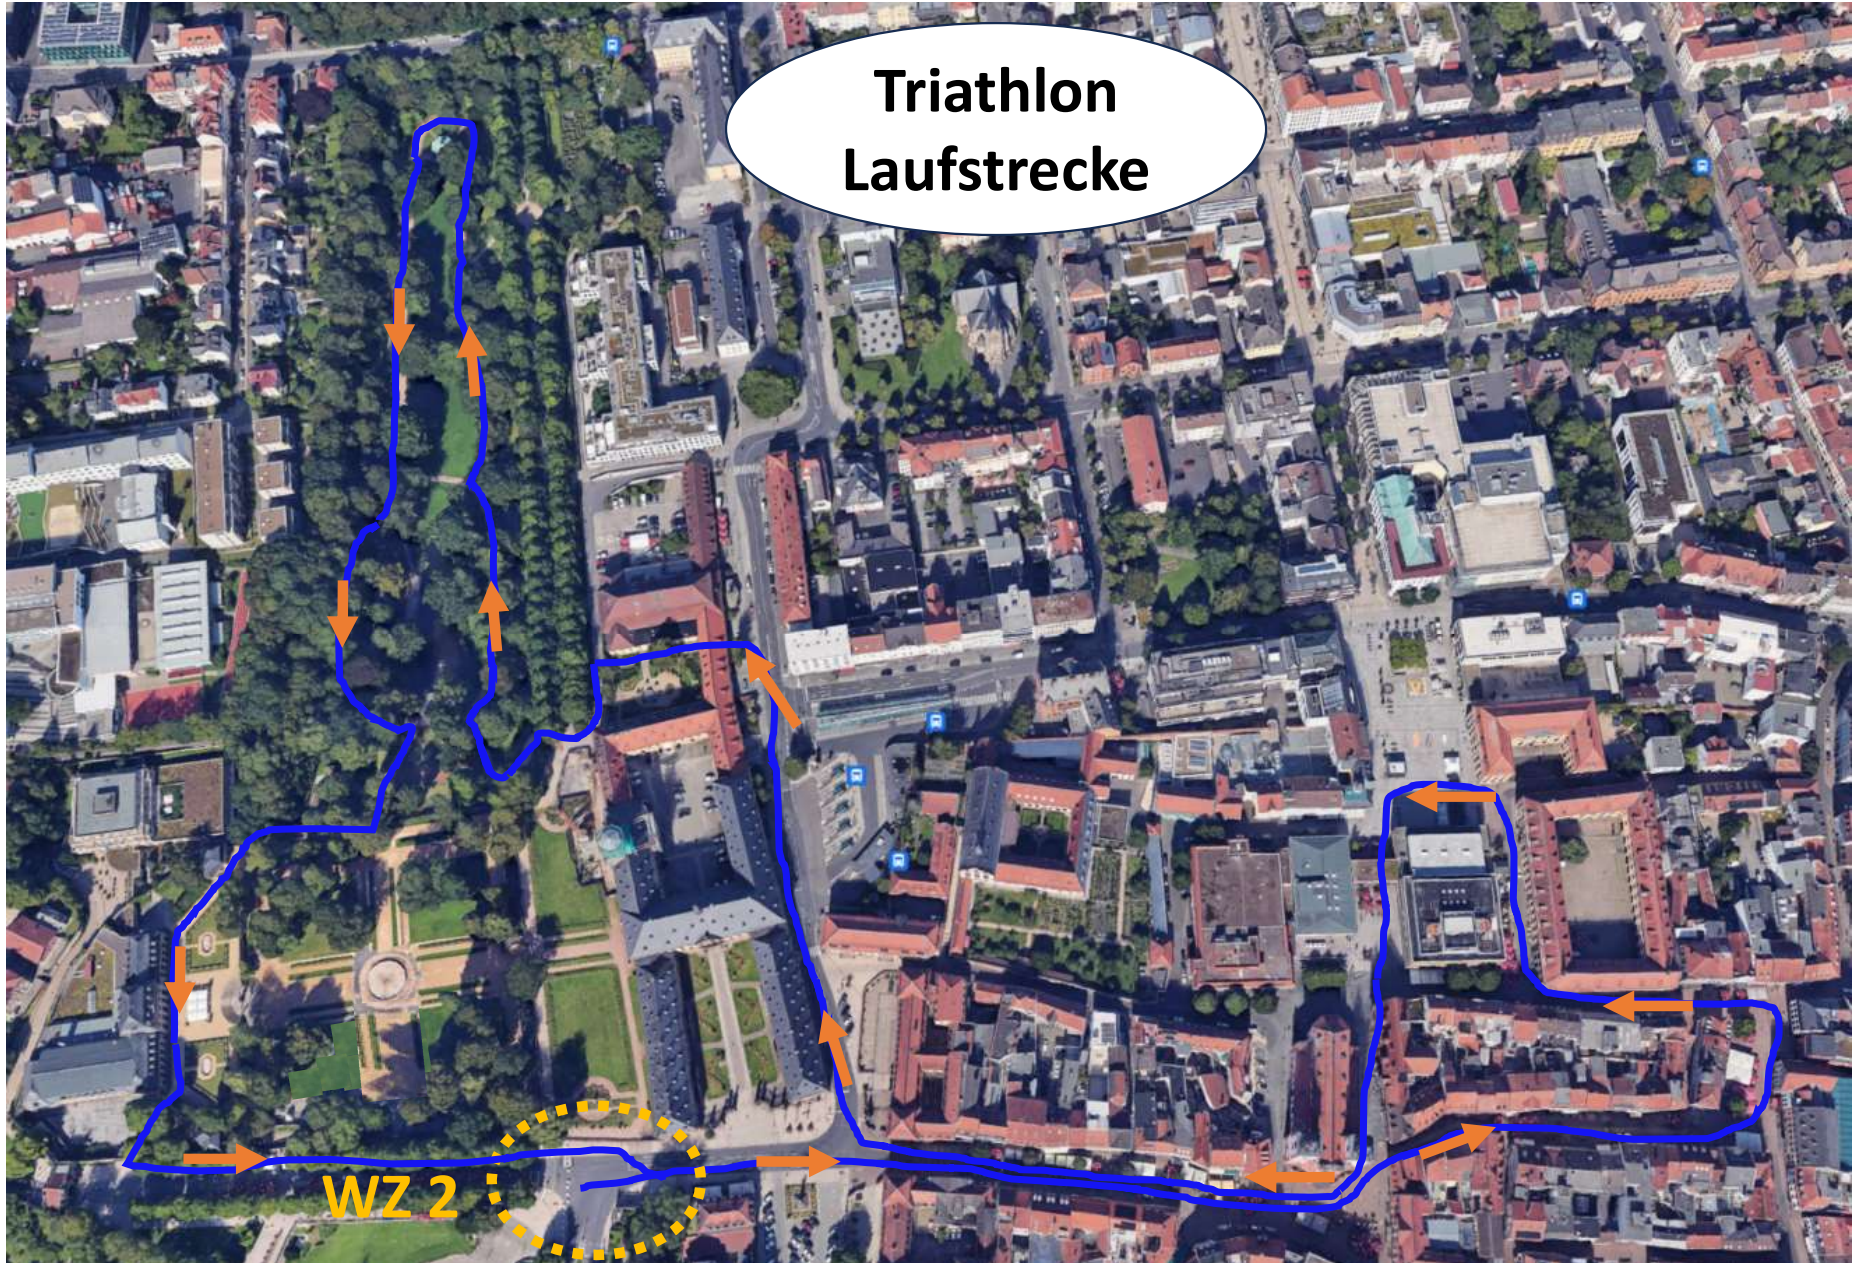

Triathlon
Laufstrecke

WZ 2